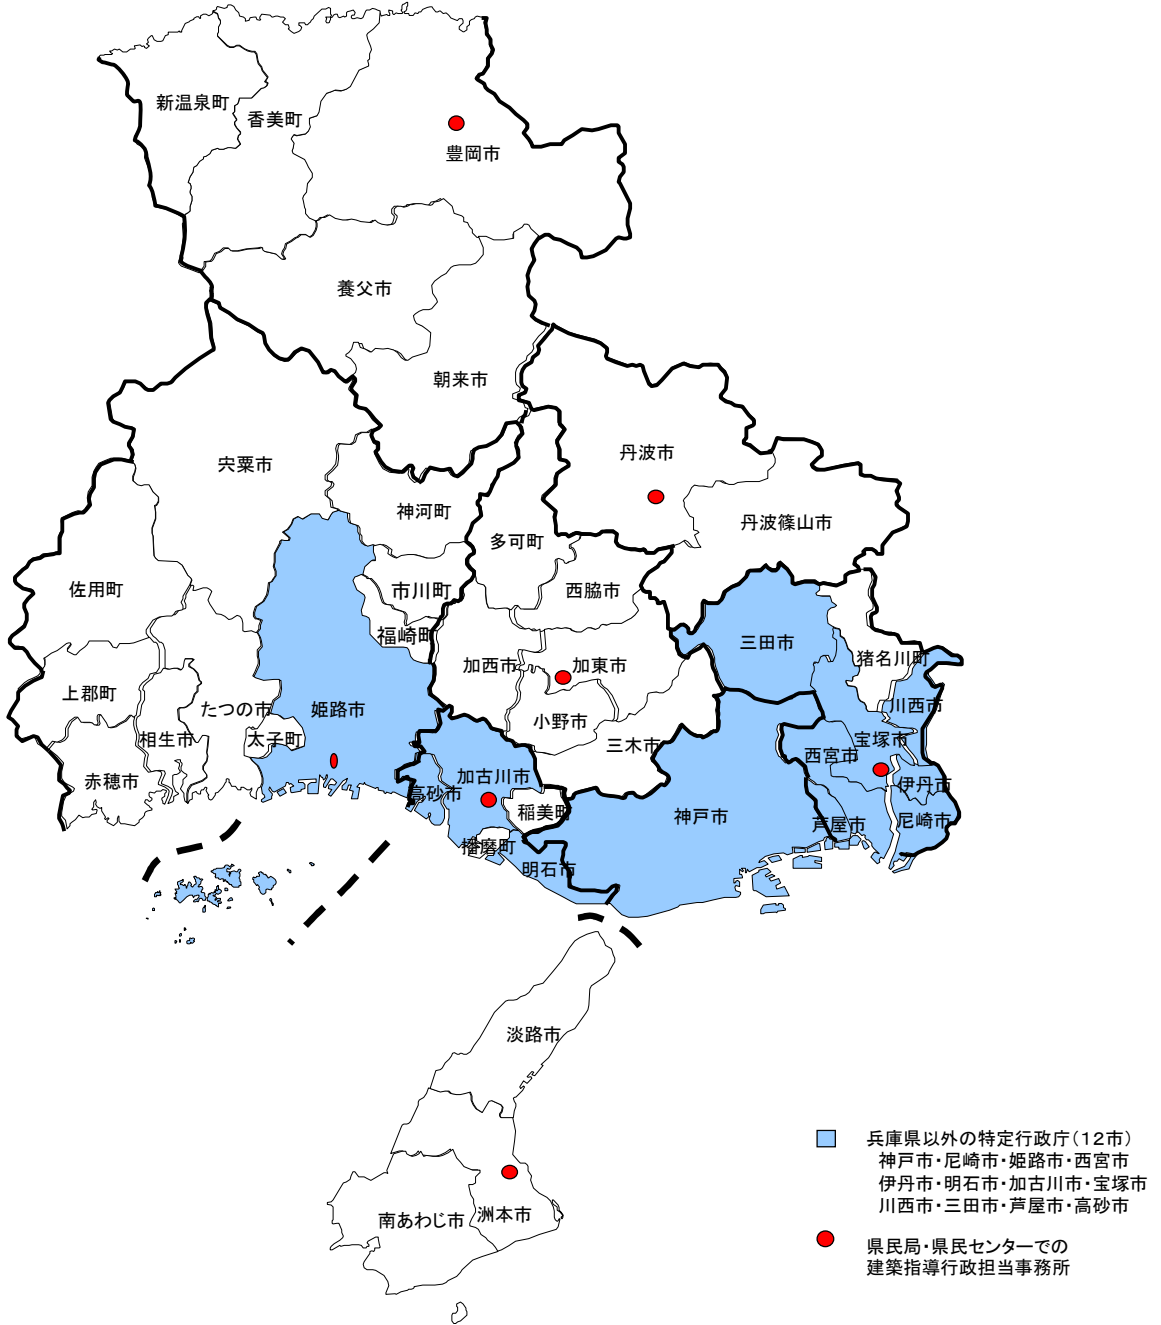

■ 県内特定行政庁等所管区域図

県民局・県民センター建築指導行政担当事務所の所在地

所管部署	所在地	所管区域
阪神北県民局宝塚土木事務所まちづくり建築課	宝塚市	猪名川町
東播磨県民局加古川土木事務所まちづくり建築課	加古川市	稲美町・播磨町
北播磨県民局加東土木事務所まちづくり建築課	加東市	西脇市・三木市・小野市・加西市・加東市・多可町
中播磨県民センター姫路土木事務所 まちづくり建築第1課、第2課	姫路市	相生市・赤穂市・宍粟市・たつの市・市川町・福崎町・神河町・太子町・上郡町・佐用町
但馬県民局豊岡土木事務所まちづくり建築課	豊岡市	豊岡市・養父市・朝来市・香美町・新温泉町
丹波県民局丹波土木事務所まちづくり建築課	丹波市	丹波篠山市・丹波市
淡路県民局洲本土木事務所まちづくり建築課	洲本市	洲本市・南あわじ市・淡路市