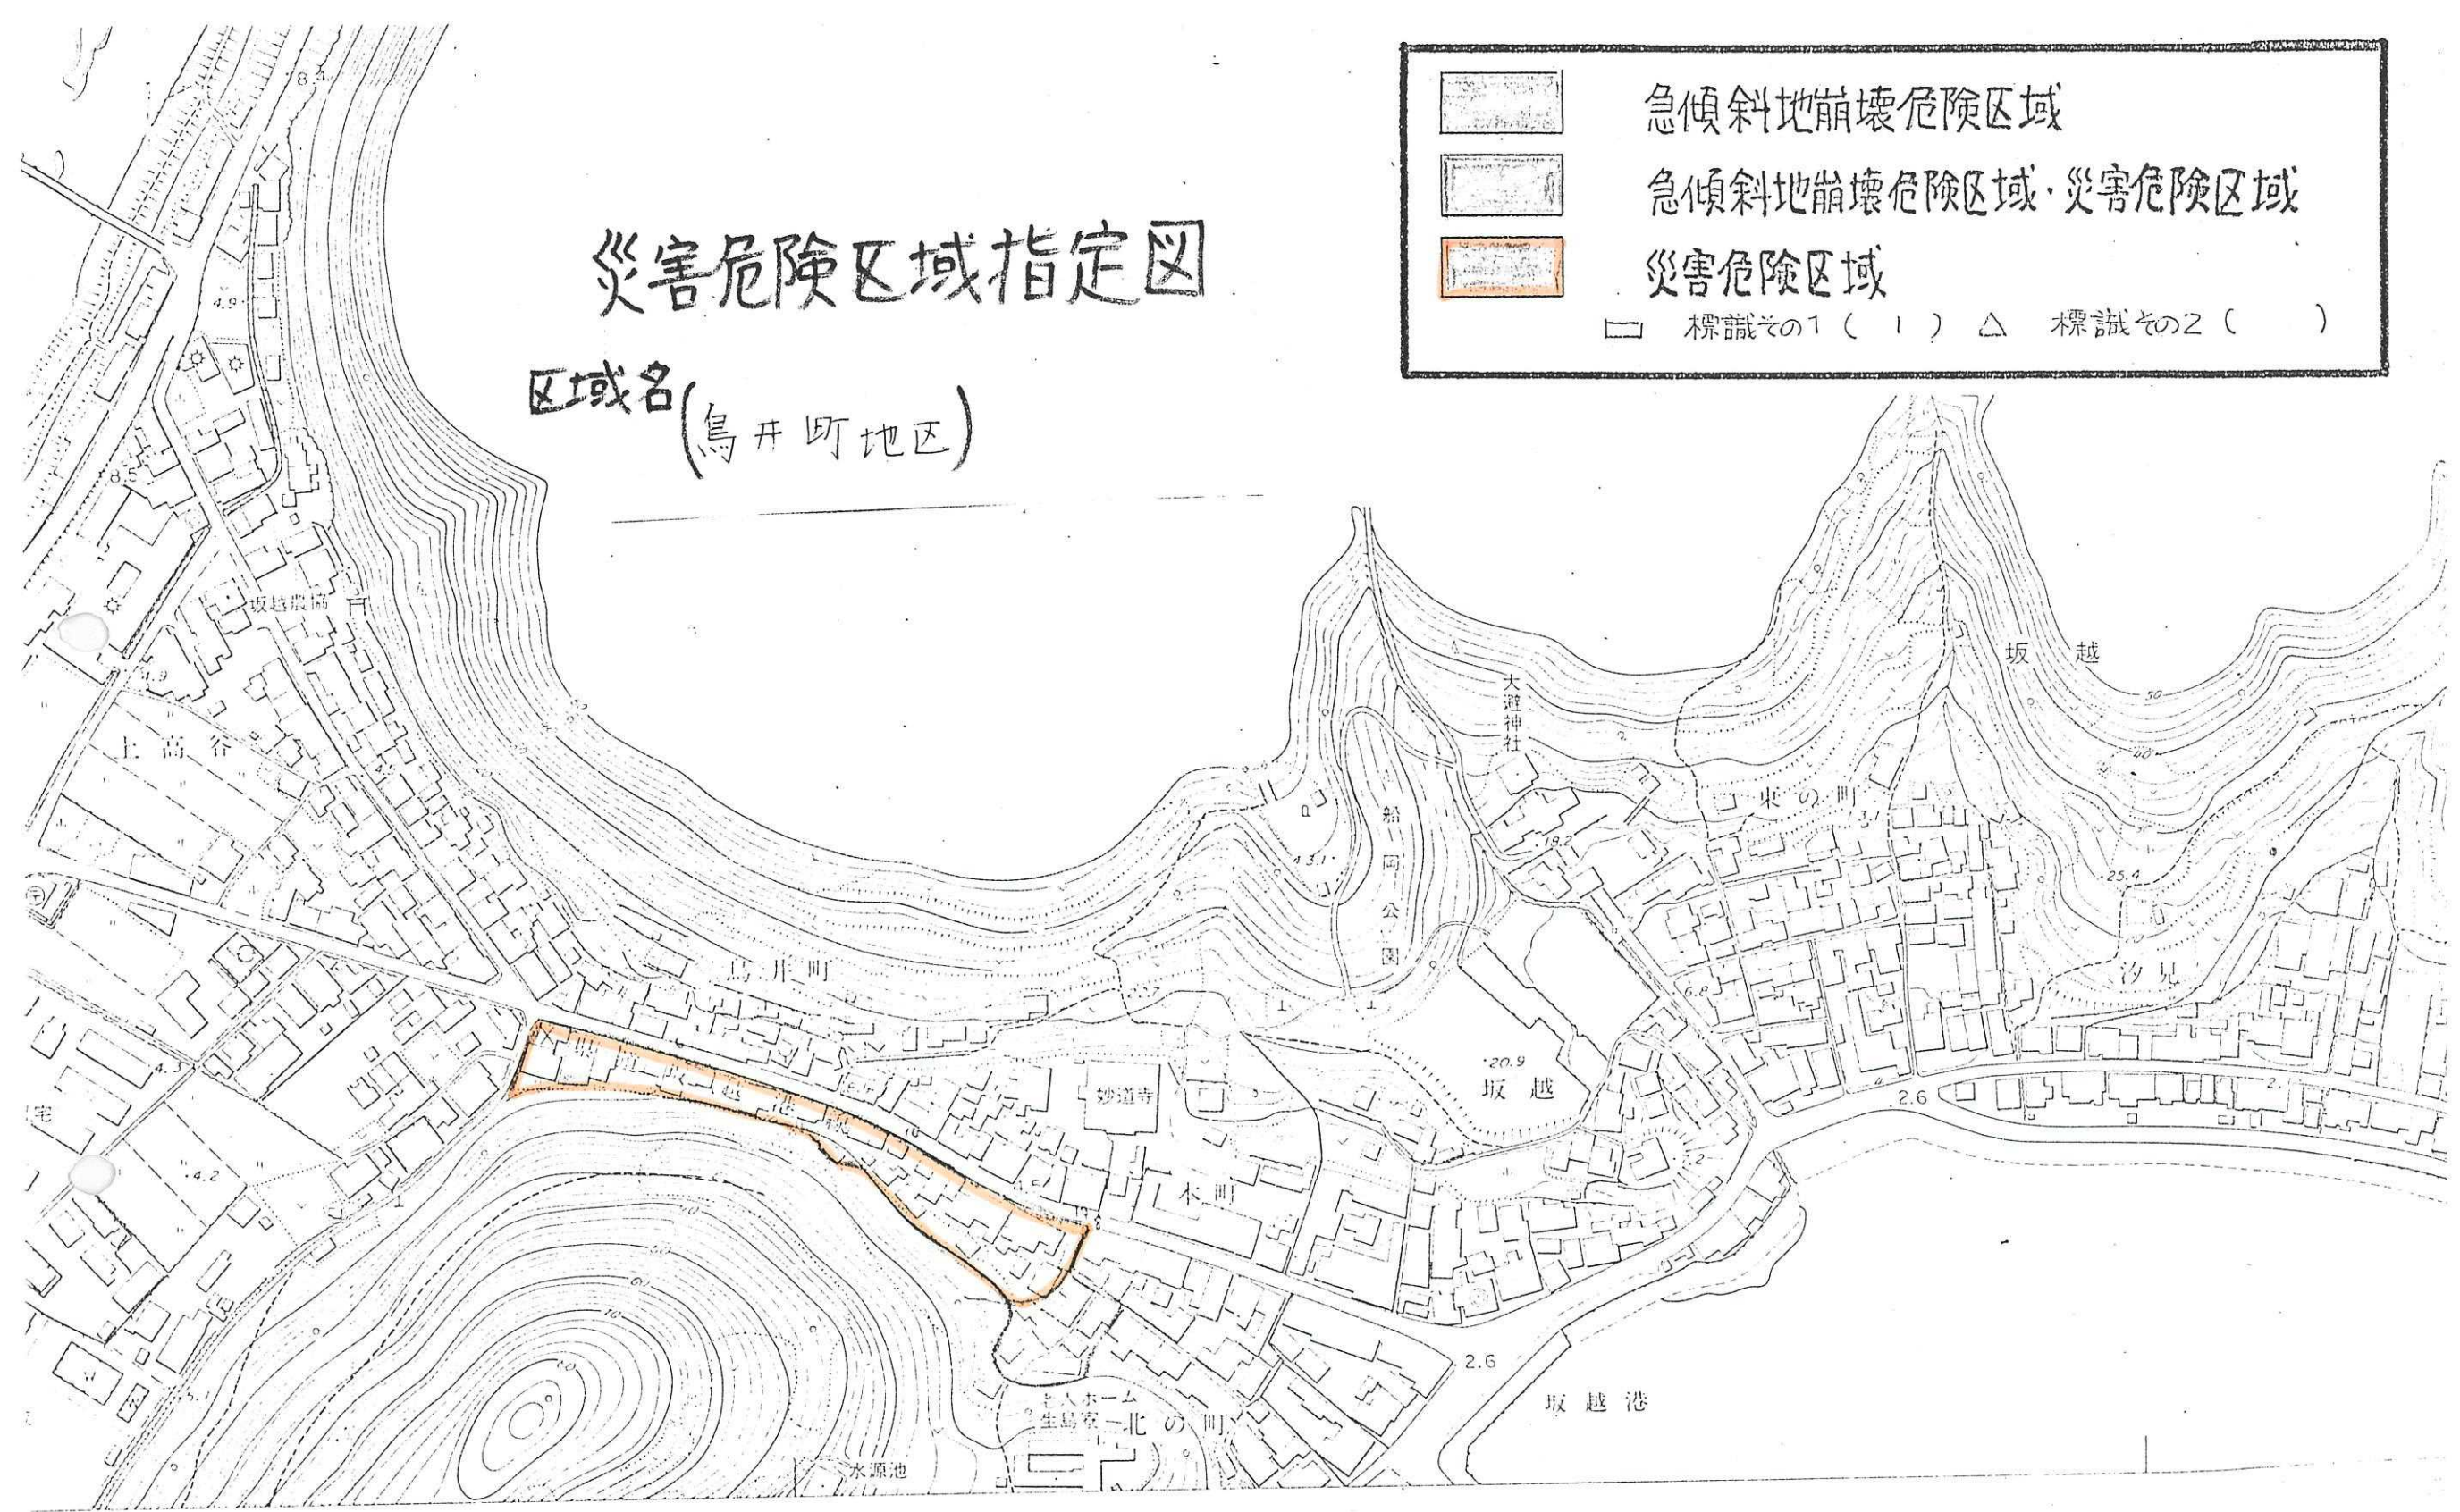

災害危険区域指定図

区域名 (鳥井町地区)

	急傾斜地崩壊危険区域
	急傾斜地崩壊危険区域・災害危険区域
	災害危険区域
	標識その1 (1)
	標識その2 ()

1:2,500