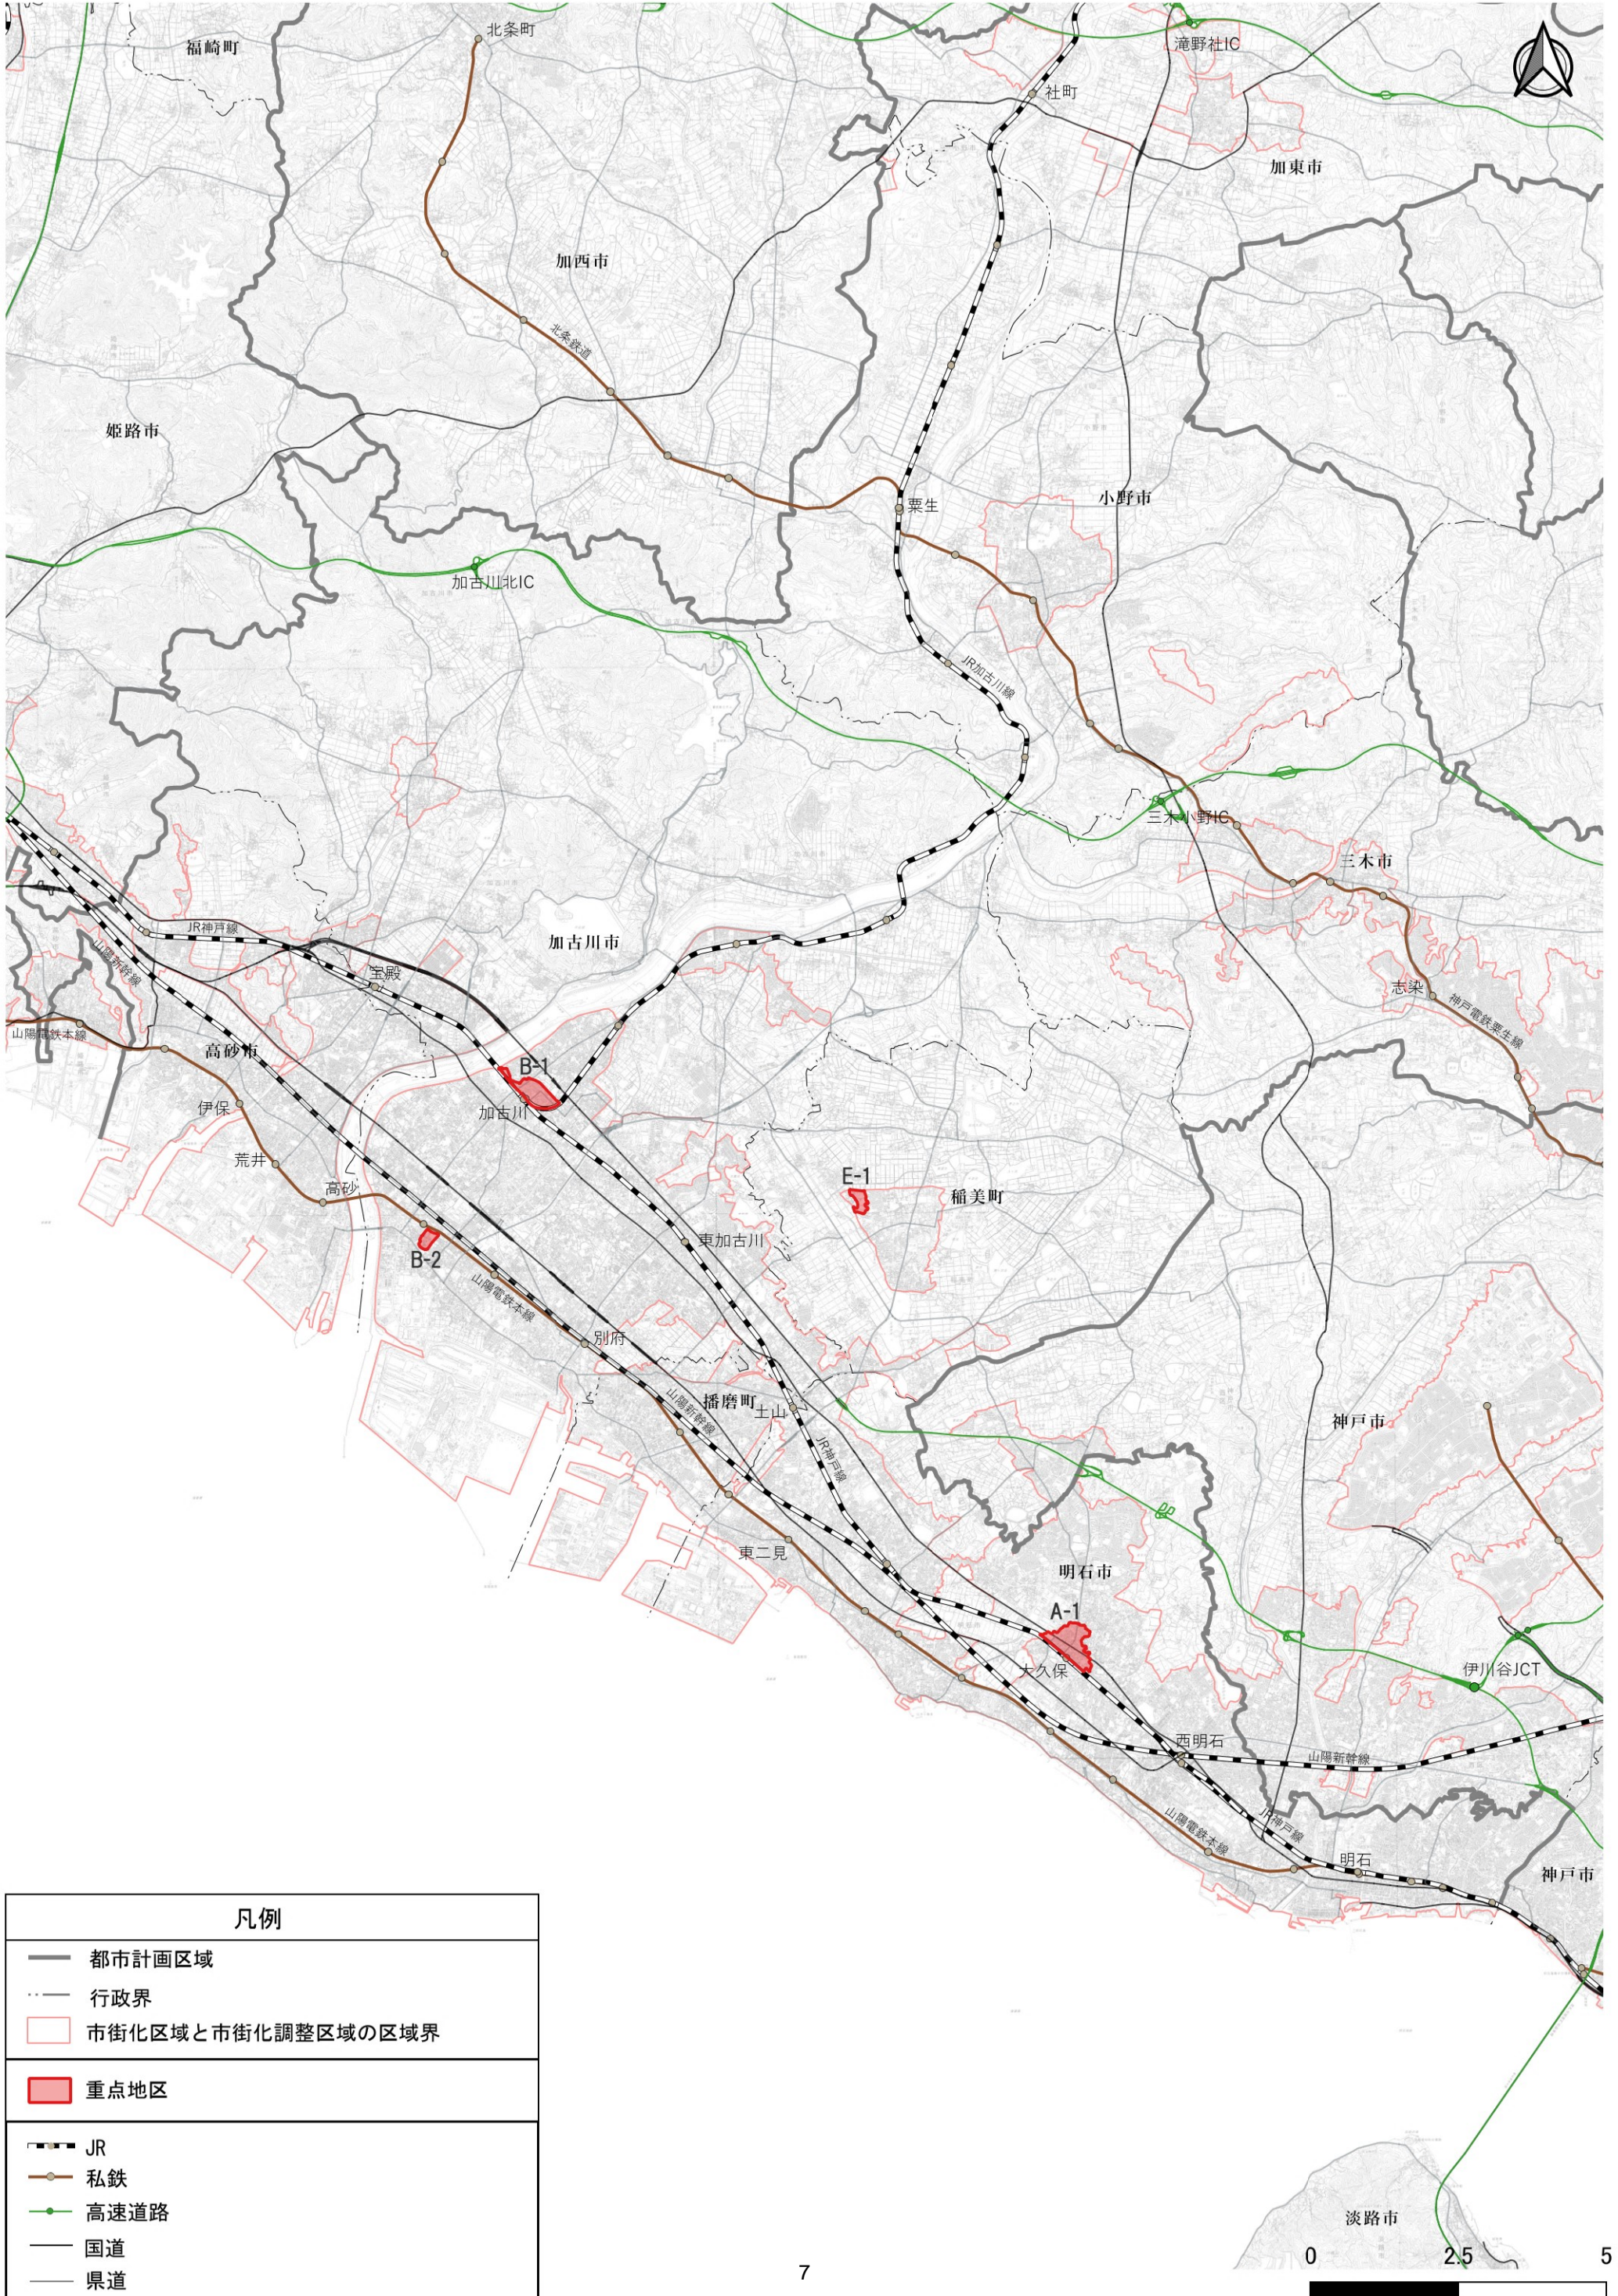

# 東播都市計画住宅市街地の開発整備の方針 位置図

凡例	
	都市計画区域
	行政界
	市街化区域と市街化調整区域の区域界
	重点地区
	JR
	私鉄
	高速道路
	国道
	県道