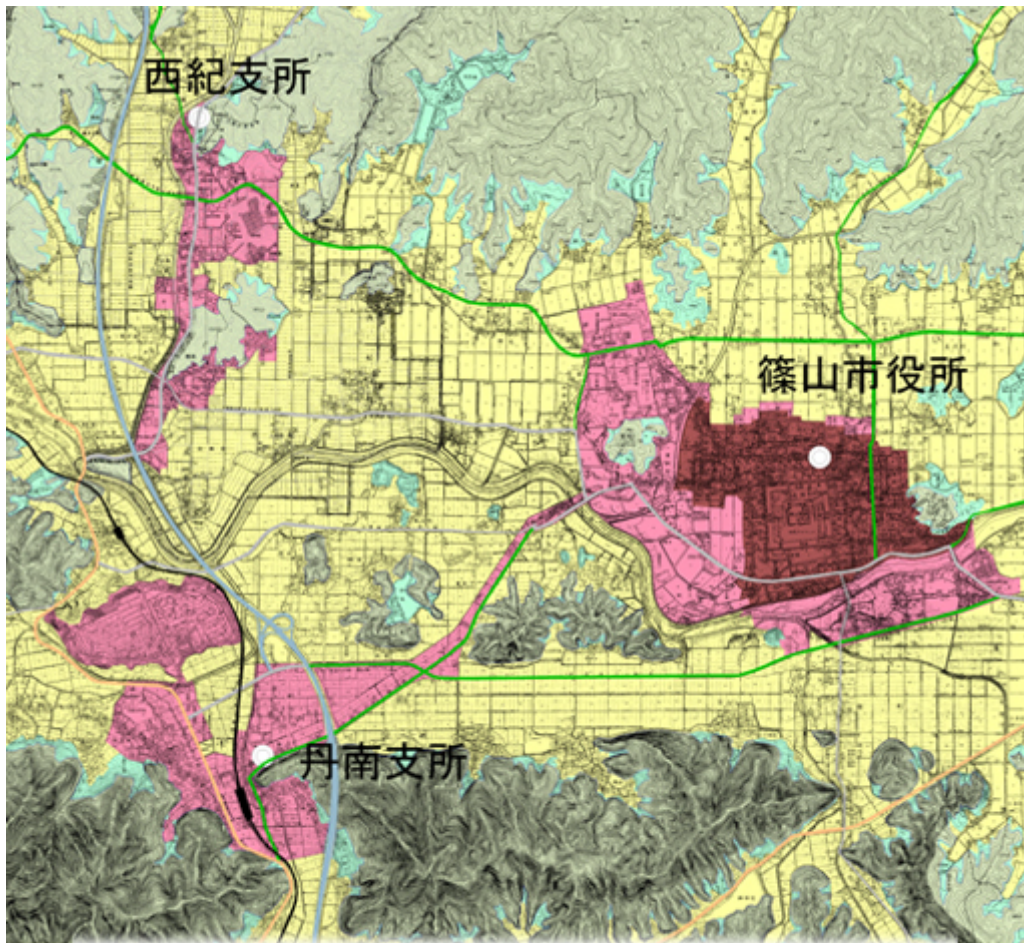

# 篠山城下町周辺

- |        |          |       |
|--------|----------|-------|
| 森を守る区域 | 森を生かす区域  | さとの区域 |
| まちの区域  | 歴史的な町の区域 |       |