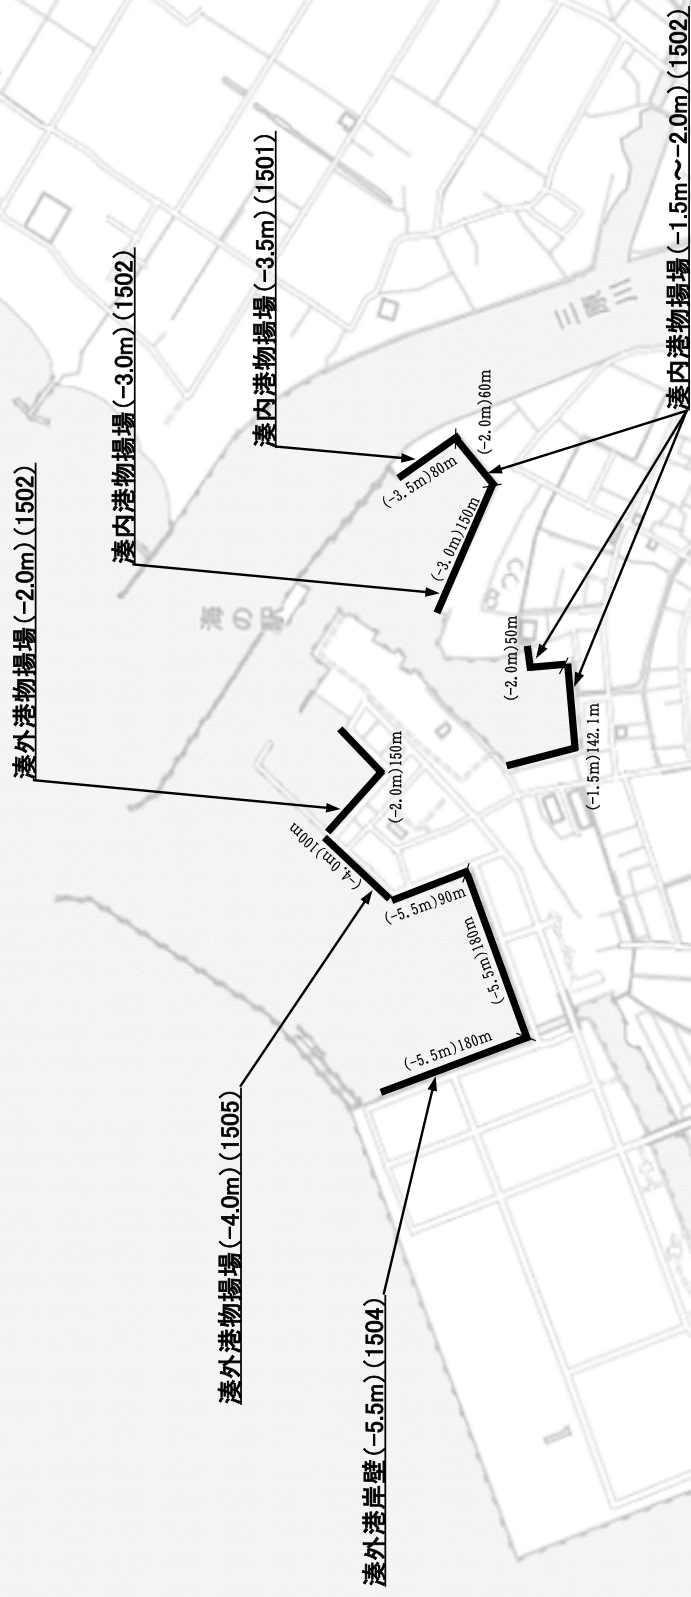

由良外港施設(1462)

- (-2.0m)195m
- (-2.0m)145m
- (-2.0m)155m
- (-2.0m)76m
- (-2.0m)119.5m
- (-2.0m)82.5m
- (-2.0m)80m
- (-2.0m)60m
- (-2.0m)170m
- (-2.0m)85m
- (-2.0m)145m
- (-2.0m)225m

公共施設
位置概略図

福良港

位置概略図
公共施設

津井港

公共施設
位置概略図

湊港

公共施設
位置概略図

湊港その他公共施設(1509)

都志港

都志港その他公共施設(1539)

都志岸壁(-5.5m)180m

都志物揚場(-4.0m)60m

都志物揚場(-2.0m)(1531)

都志物揚場(-3.0m)(1531)

都志物揚場(-1.0m)(1531)

公共施設
位置概略図

山田港

山田港その他公共施設(1561)

江井港

公共施設
位置概略図