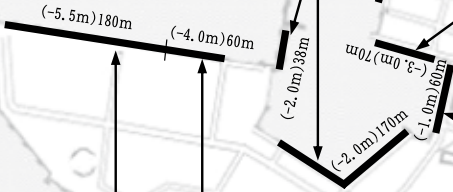

都志港

都志港その他公共施設(1539)

都志岸壁(-5.5m)180m

都志物揚場(-4.0m)60m

都志物揚場(-2.0m)(1531)

都志物揚場(-3.0m)(1531)

都志物揚場(-1.0m)(1531)

公共施設
位置概略図