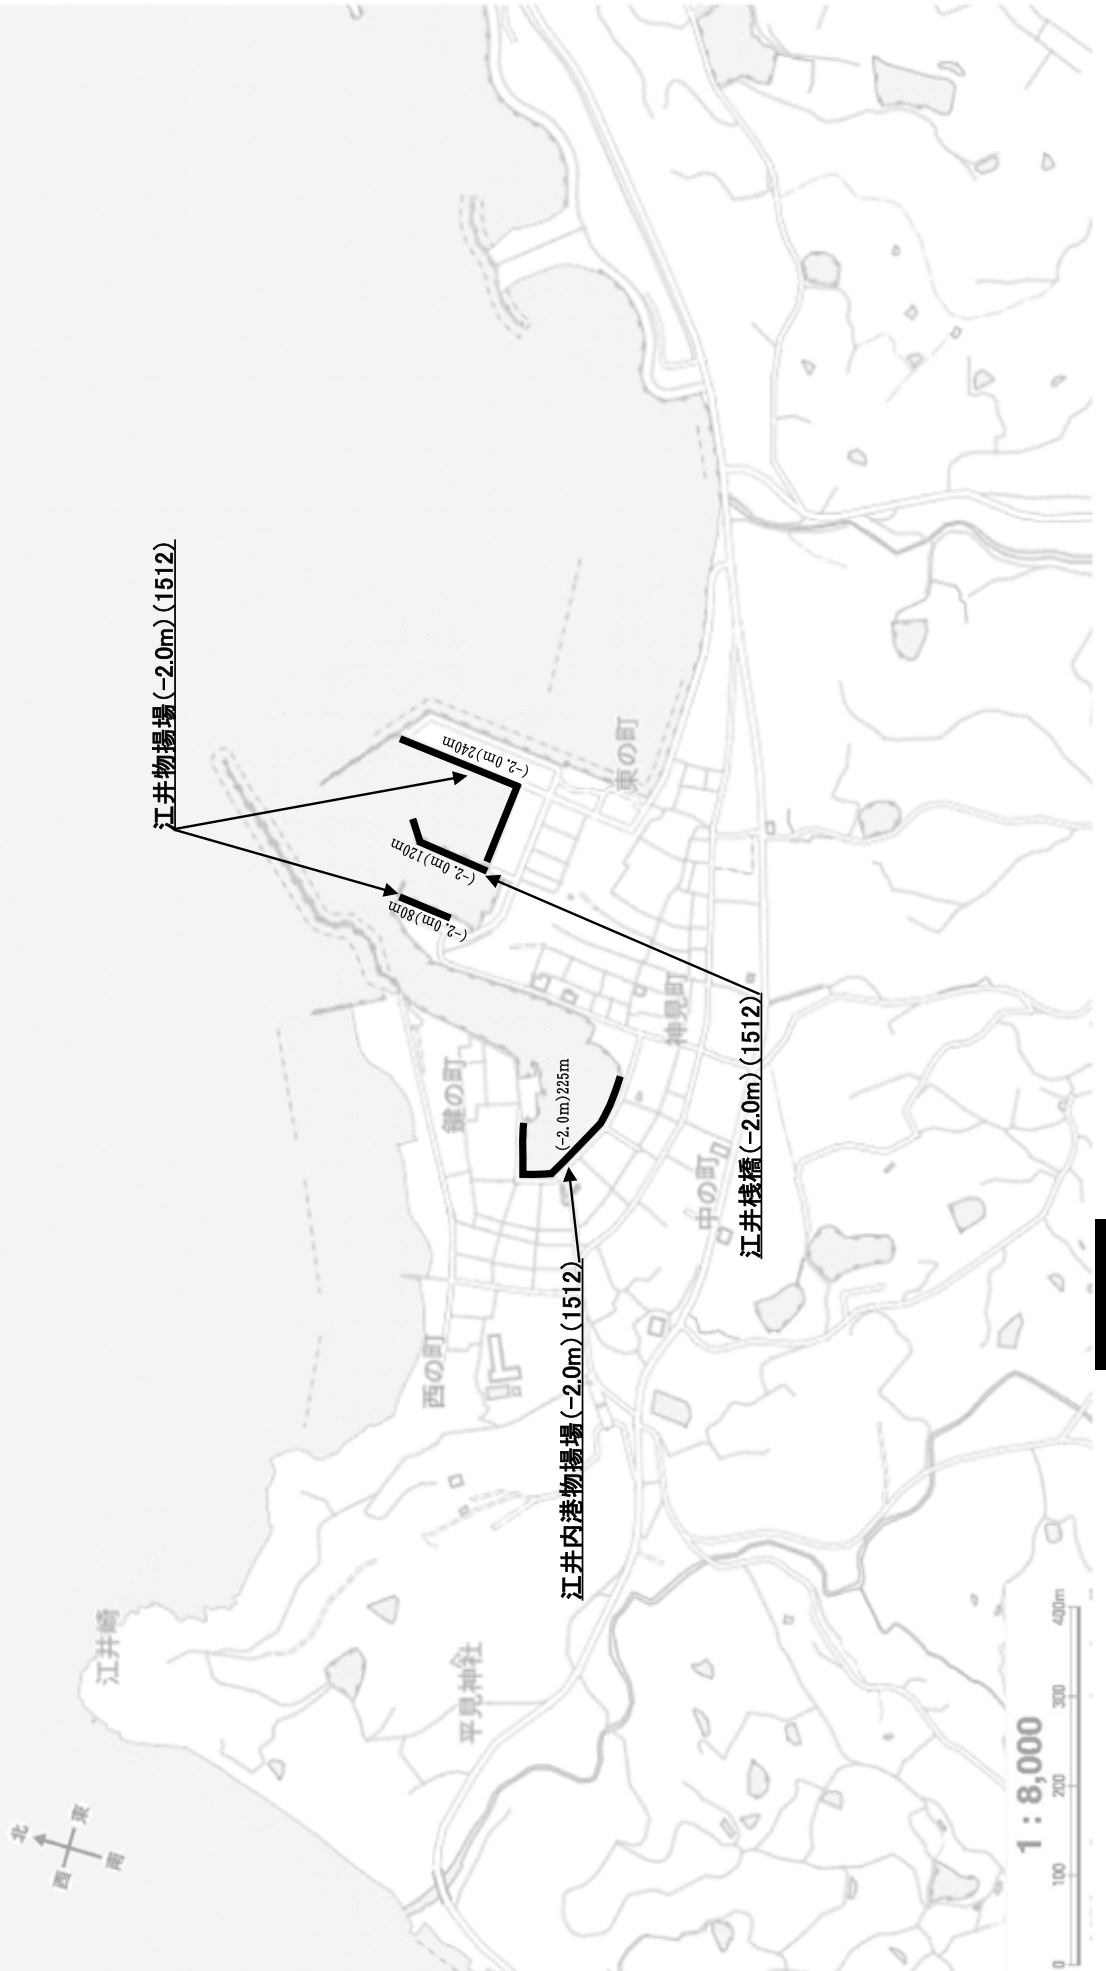

江井港

江井港その他公共施設(1519)

公共施設
位置概略図