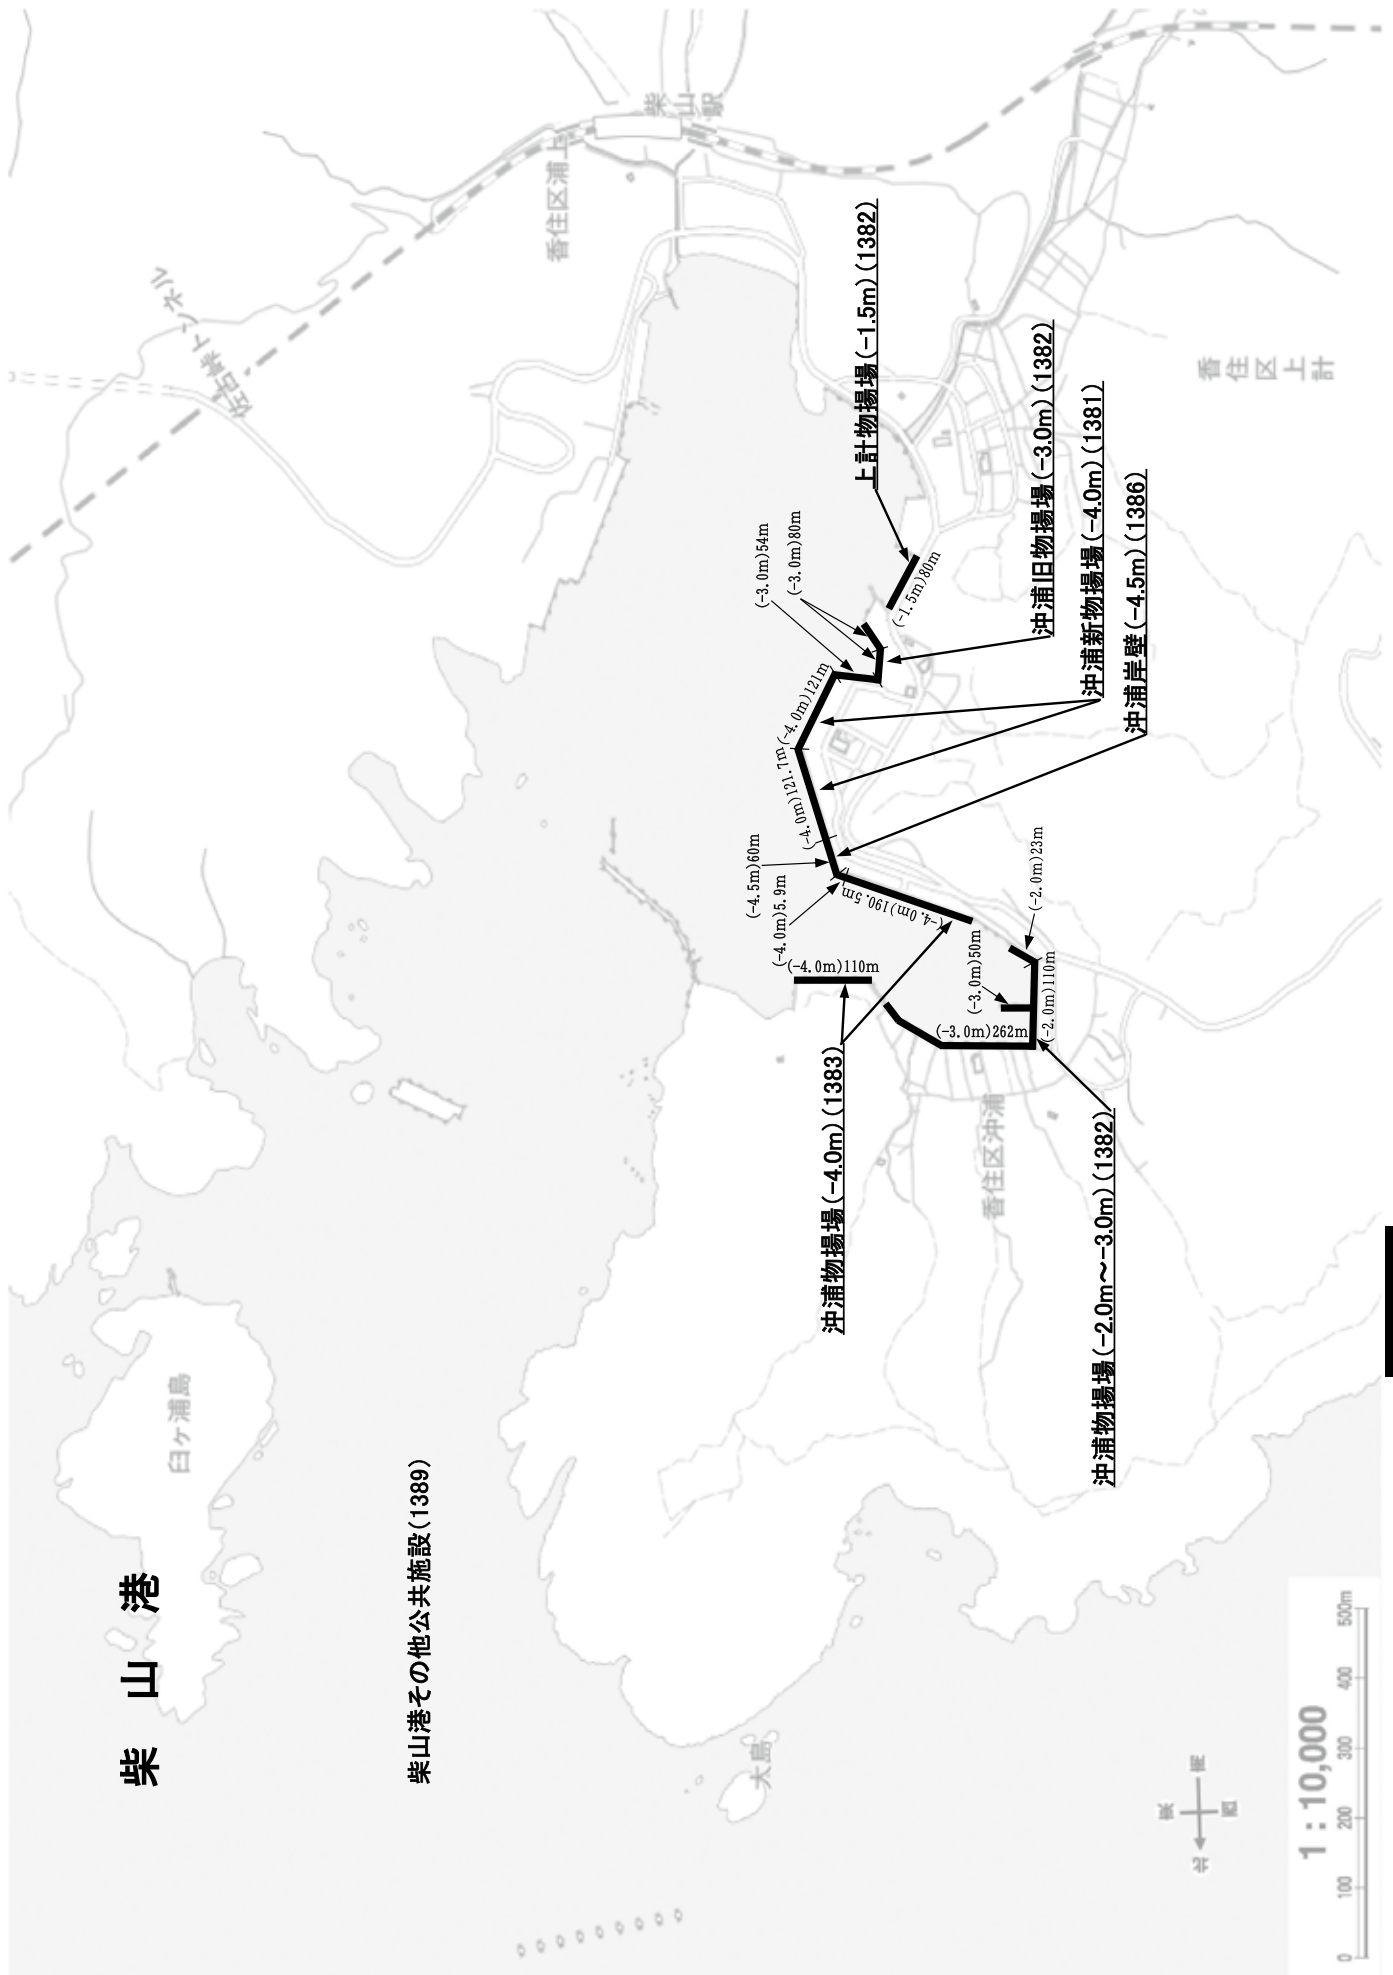

津 名 港 (志 筑 港 区)

志筑港区その他公共施設(1439)

公共施設
位置概略図

洲本港

公共施設
位置概略図

由良港

由良港その他公共施設(1469)

由良内港施設(1461)

郡家物揚場(-2.0m)(1525)

郡家本港物揚場(-3.0m)(1525)

古茂江港

公共施設
位置概略図

竹野港

公共施設
位置概略図

竹野港その他公共施設(1379)

柴山港その他公共施設(1389)

公共施設
位置概略図