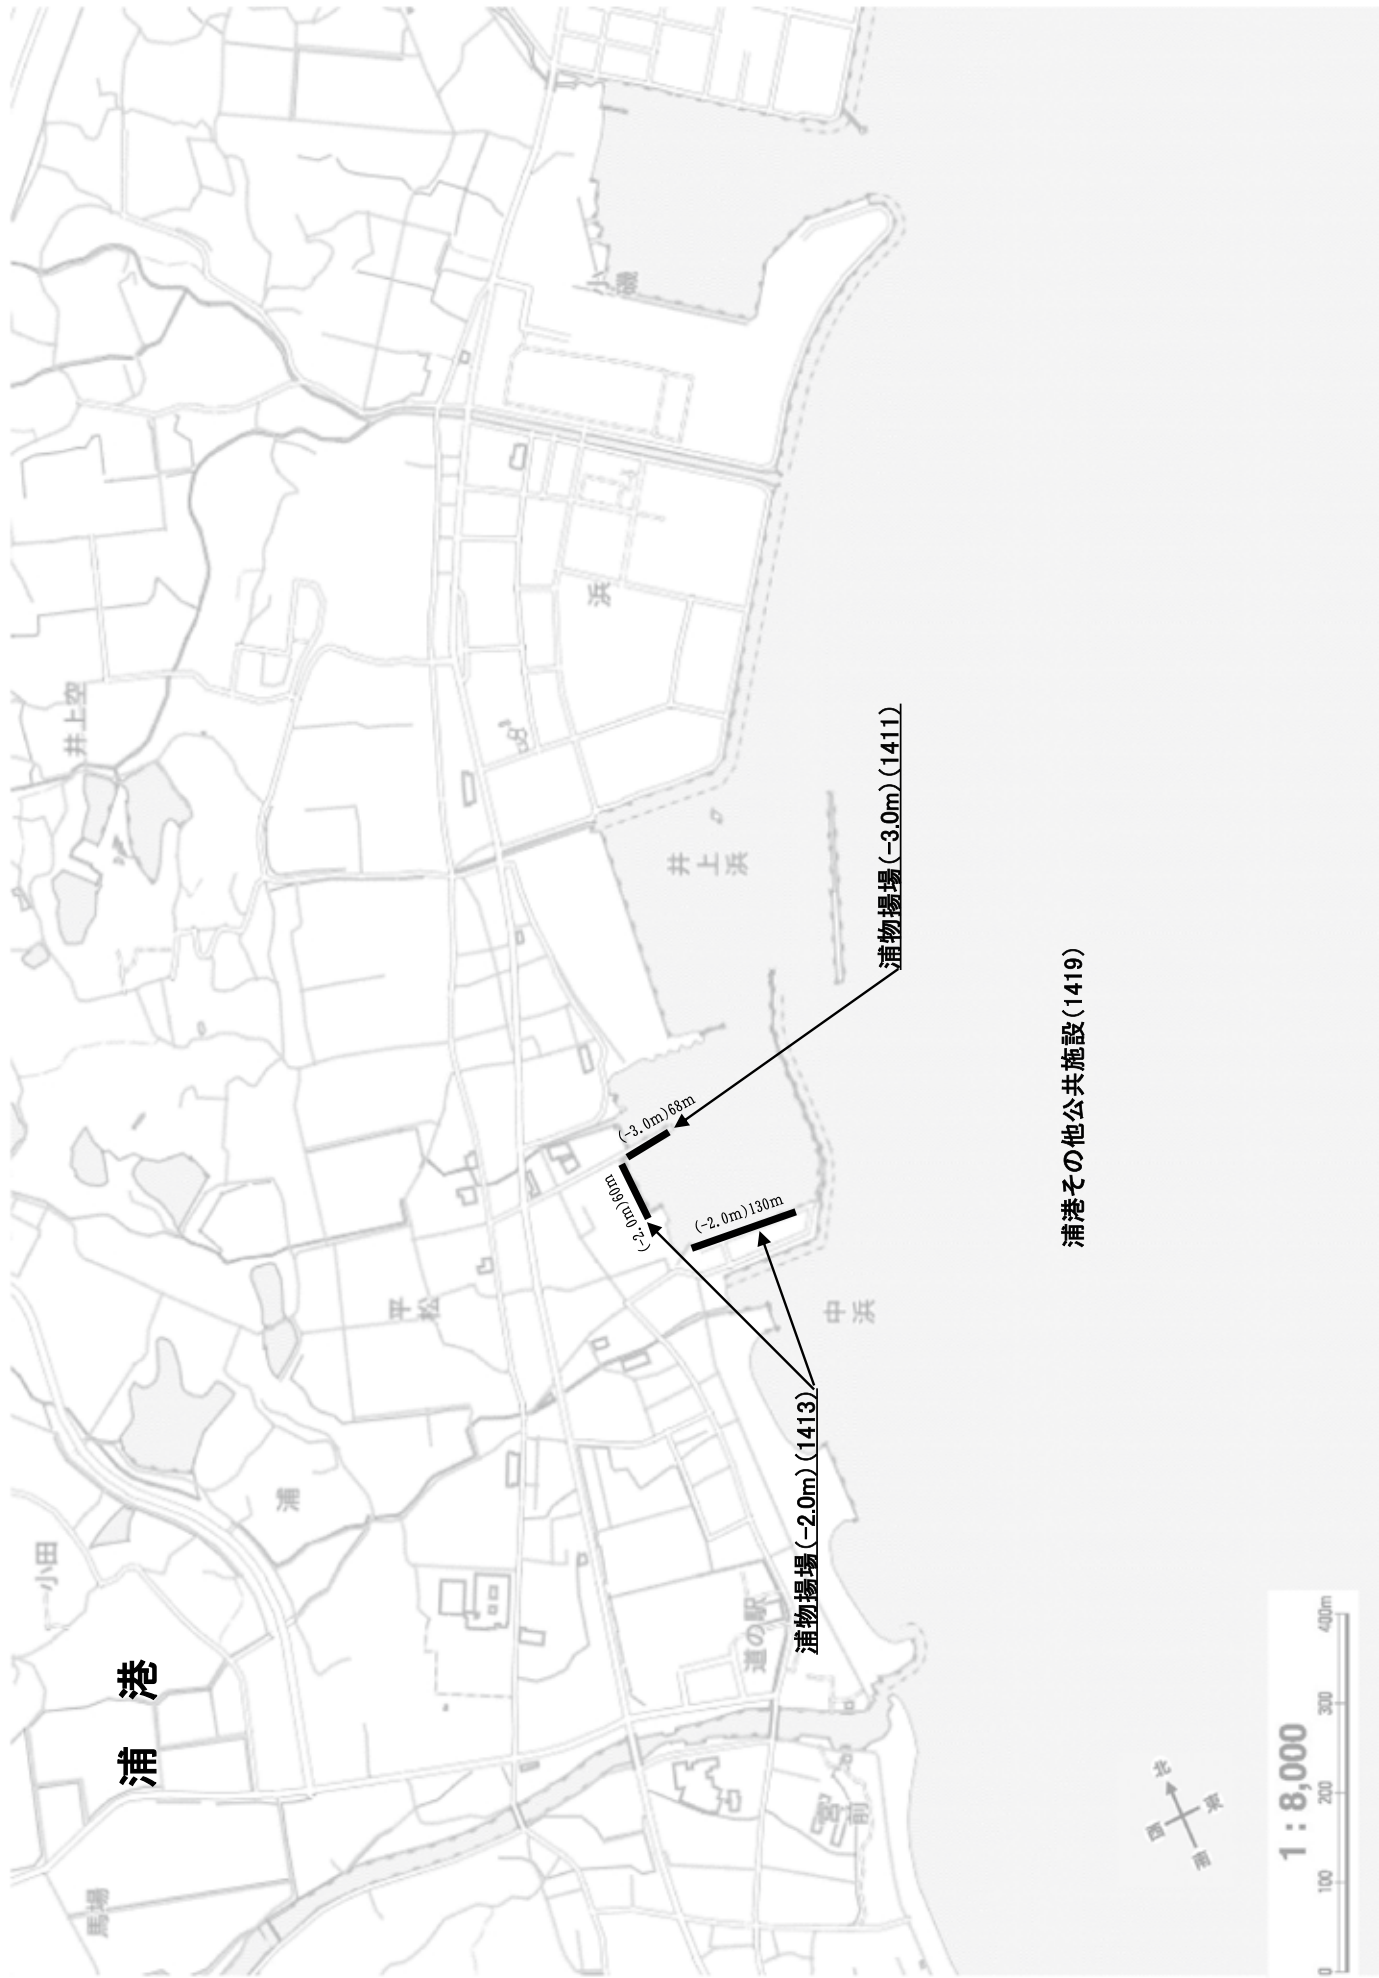

岩屋港

岩屋港その他公共施設(1409)

位置概略図
公共施設

港の翼の交流路

淡路交流の翼港その他公共施設(1612)

浦港その他公共施設(1419)

津 名 港 (佐野港区)

佐野港区其他公共设施(1429)

津 名 港 (志 筑 港 区)

志筑港区その他公共施設(1439)

公共施設
位置概略図

洲本港

公共施設
位置概略図

由良港

由良港その他公共施設(1469)

由良内港施設(1461)

公共施設
位置概略図