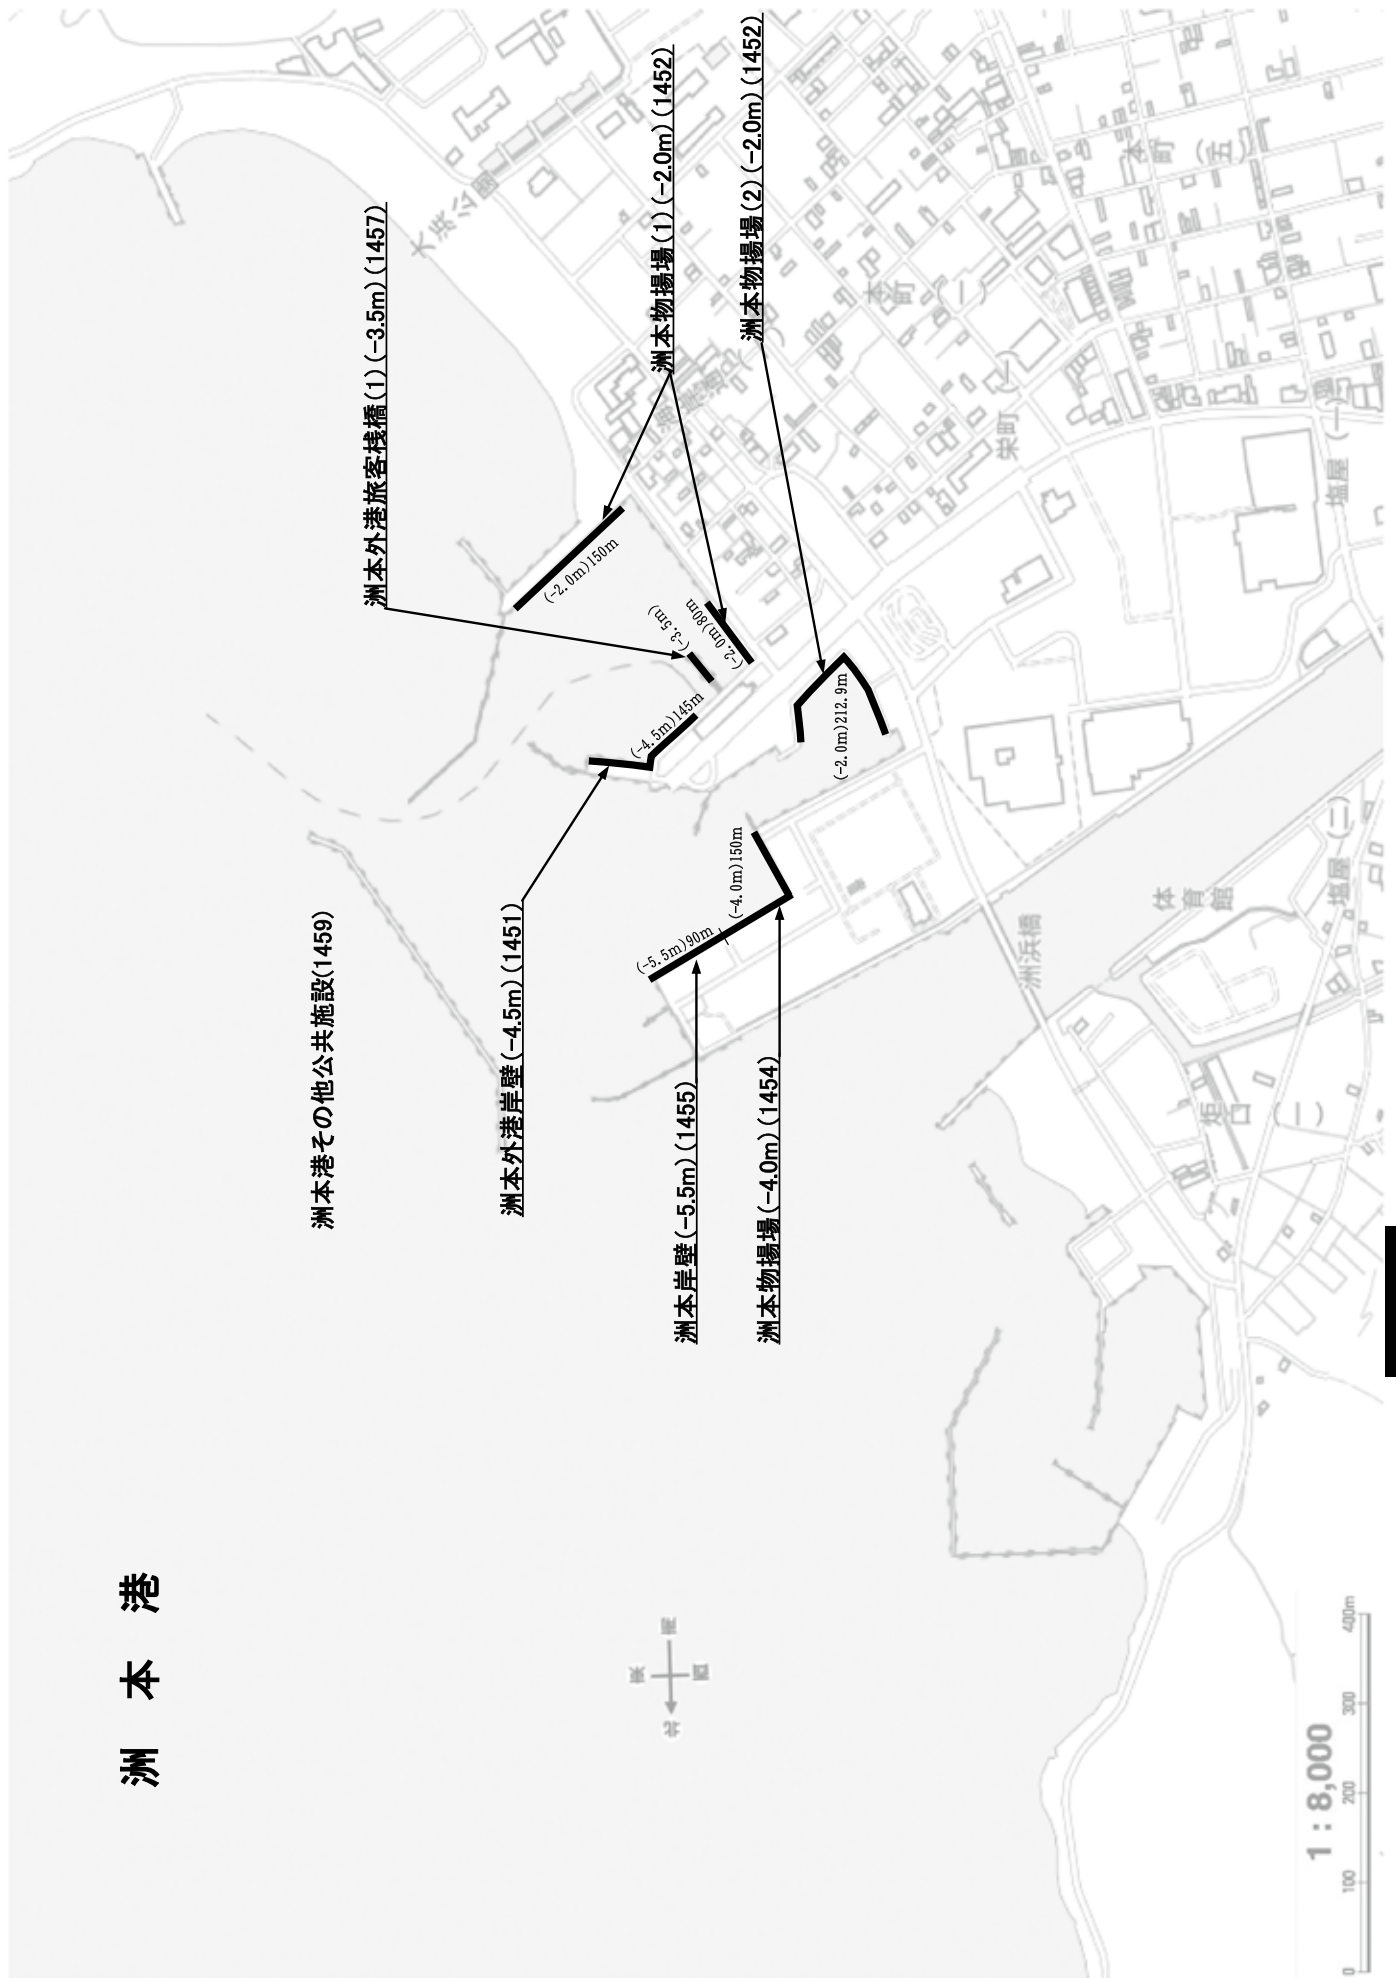

岩屋港

岩屋港その他公共施設(1409)

位置概略図
公共施設

港の翼の交流路

淡路交流の翼港その他公共施設(1612)

浦港その他公共施設(1419)

津 名 港 (佐野港区)

佐野港区其他公共设施(1429)

津 名 港 (志 筑 港 区)

志筑港区その他公共施設(1439)

公共施設
位置概略図

洲本港

公共施設
位置概略図

由良港

由良港その他公共施設(1469)

由良内港施設(1461)

由良外港施設(1462)

- (-2.0m)195m
- (-2.0m)145m
- (-2.0m)155m
- (-2.0m)76m
- (-2.0m)119.5m
- (-2.0m)82.5m
- (-2.0m)80m
- (-2.0m)60m
- (-2.0m)170m
- (-2.0m)85m
- (-2.0m)145m
- (-2.0m)225m

公共施設
位置概略図

福良港

位置概略図
公共施設

公共施設
位置概略図