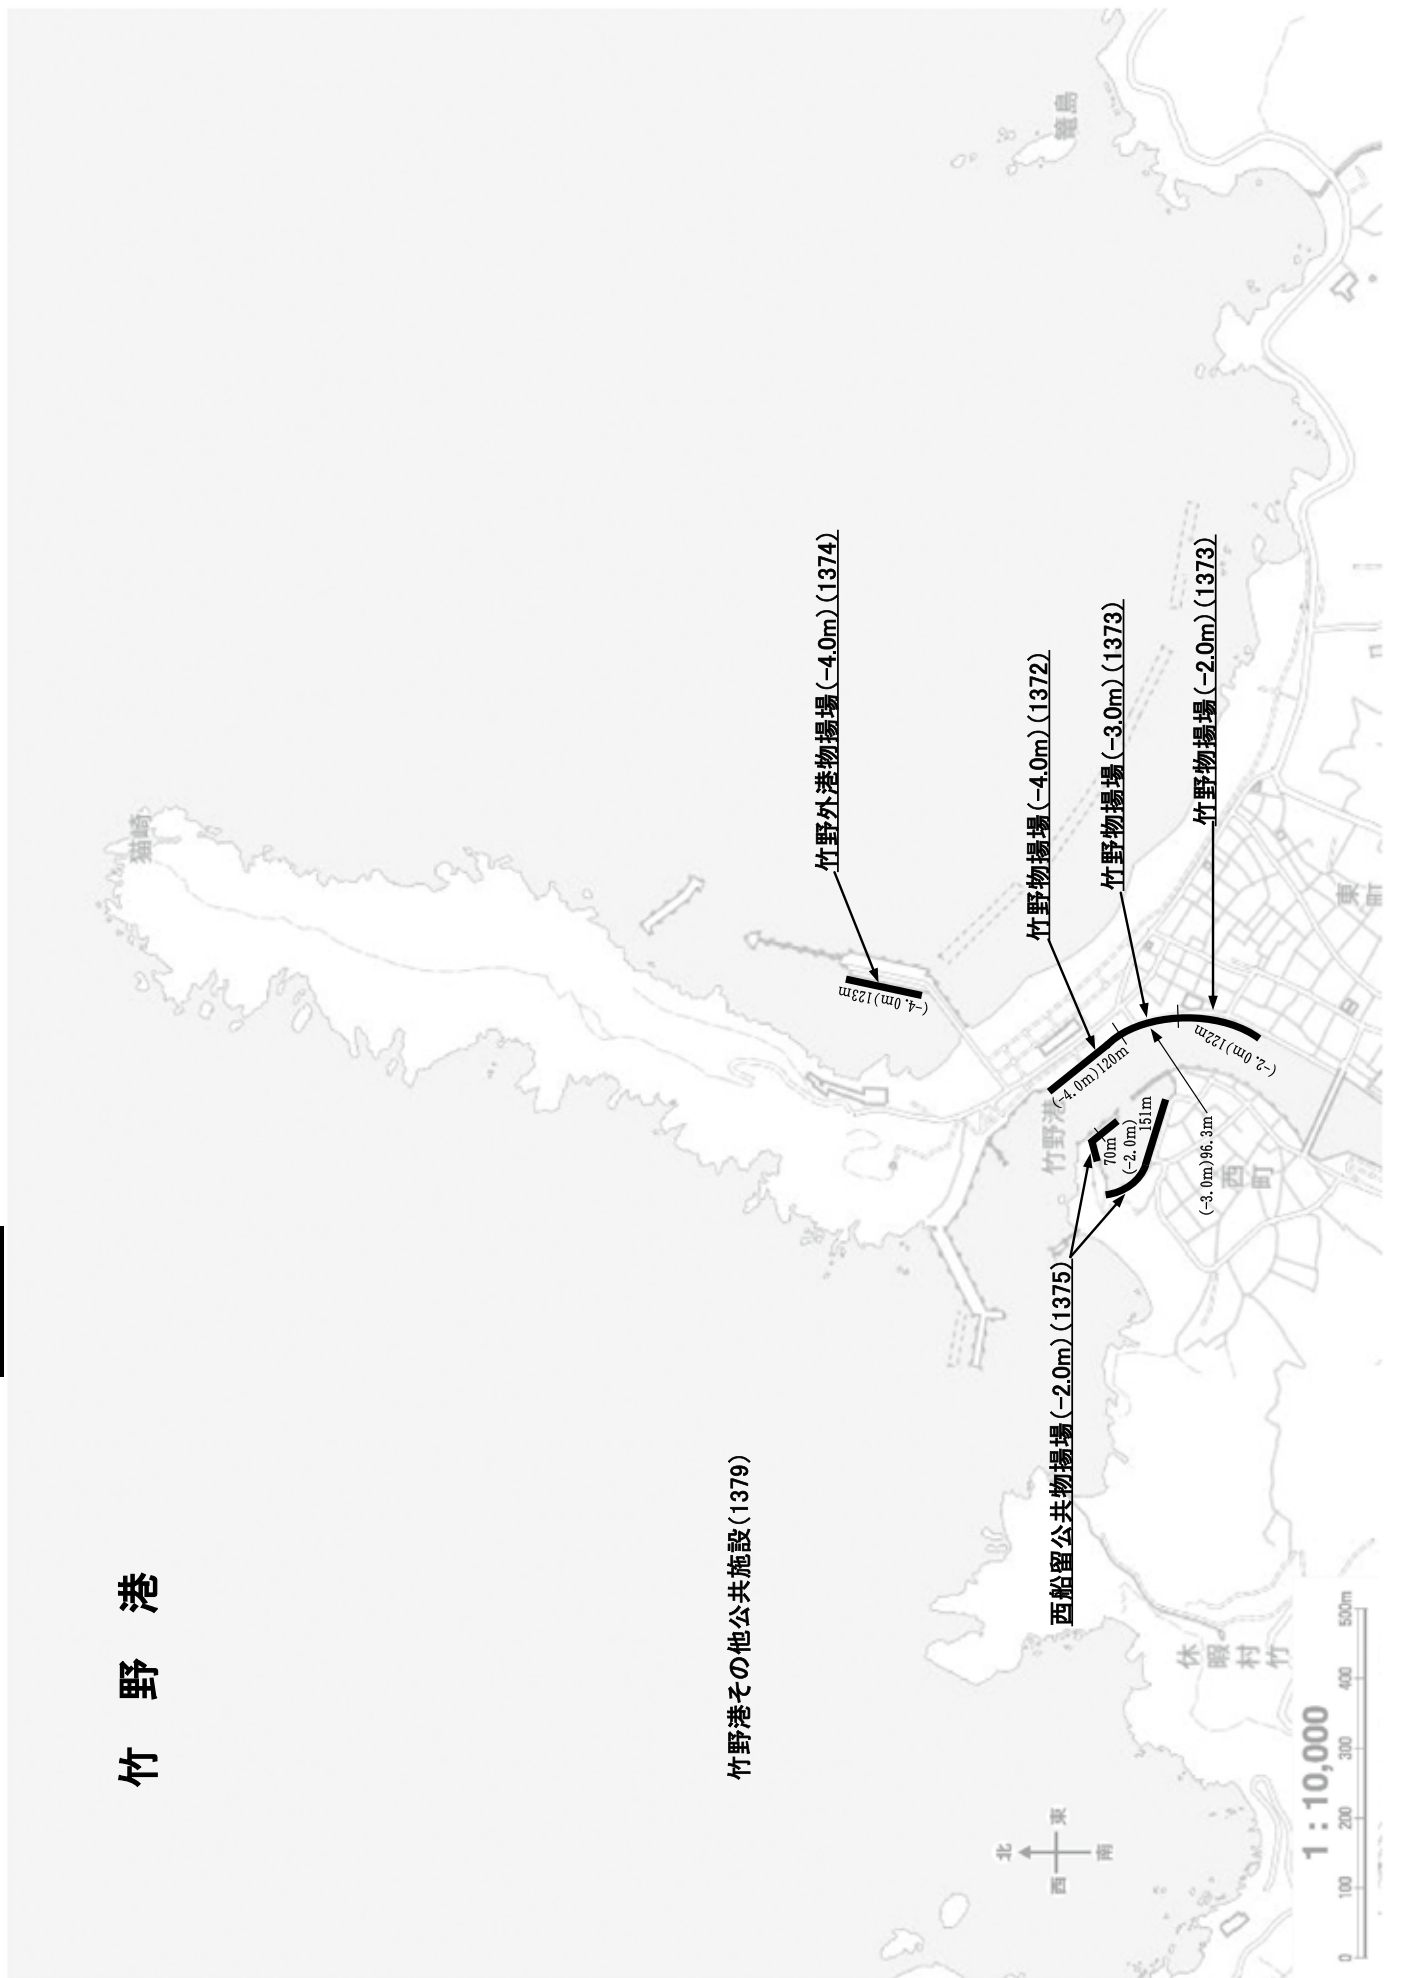

郡家物揚場(-2.0m)(1525)

郡家本港物揚場(-3.0m)(1525)

古茂江港

公共施設
位置概略図

竹野港

公共施設
位置概略図

竹野港その他公共施設(1379)

柴山港その他公共施設(1389)

公共施設
位置概略図