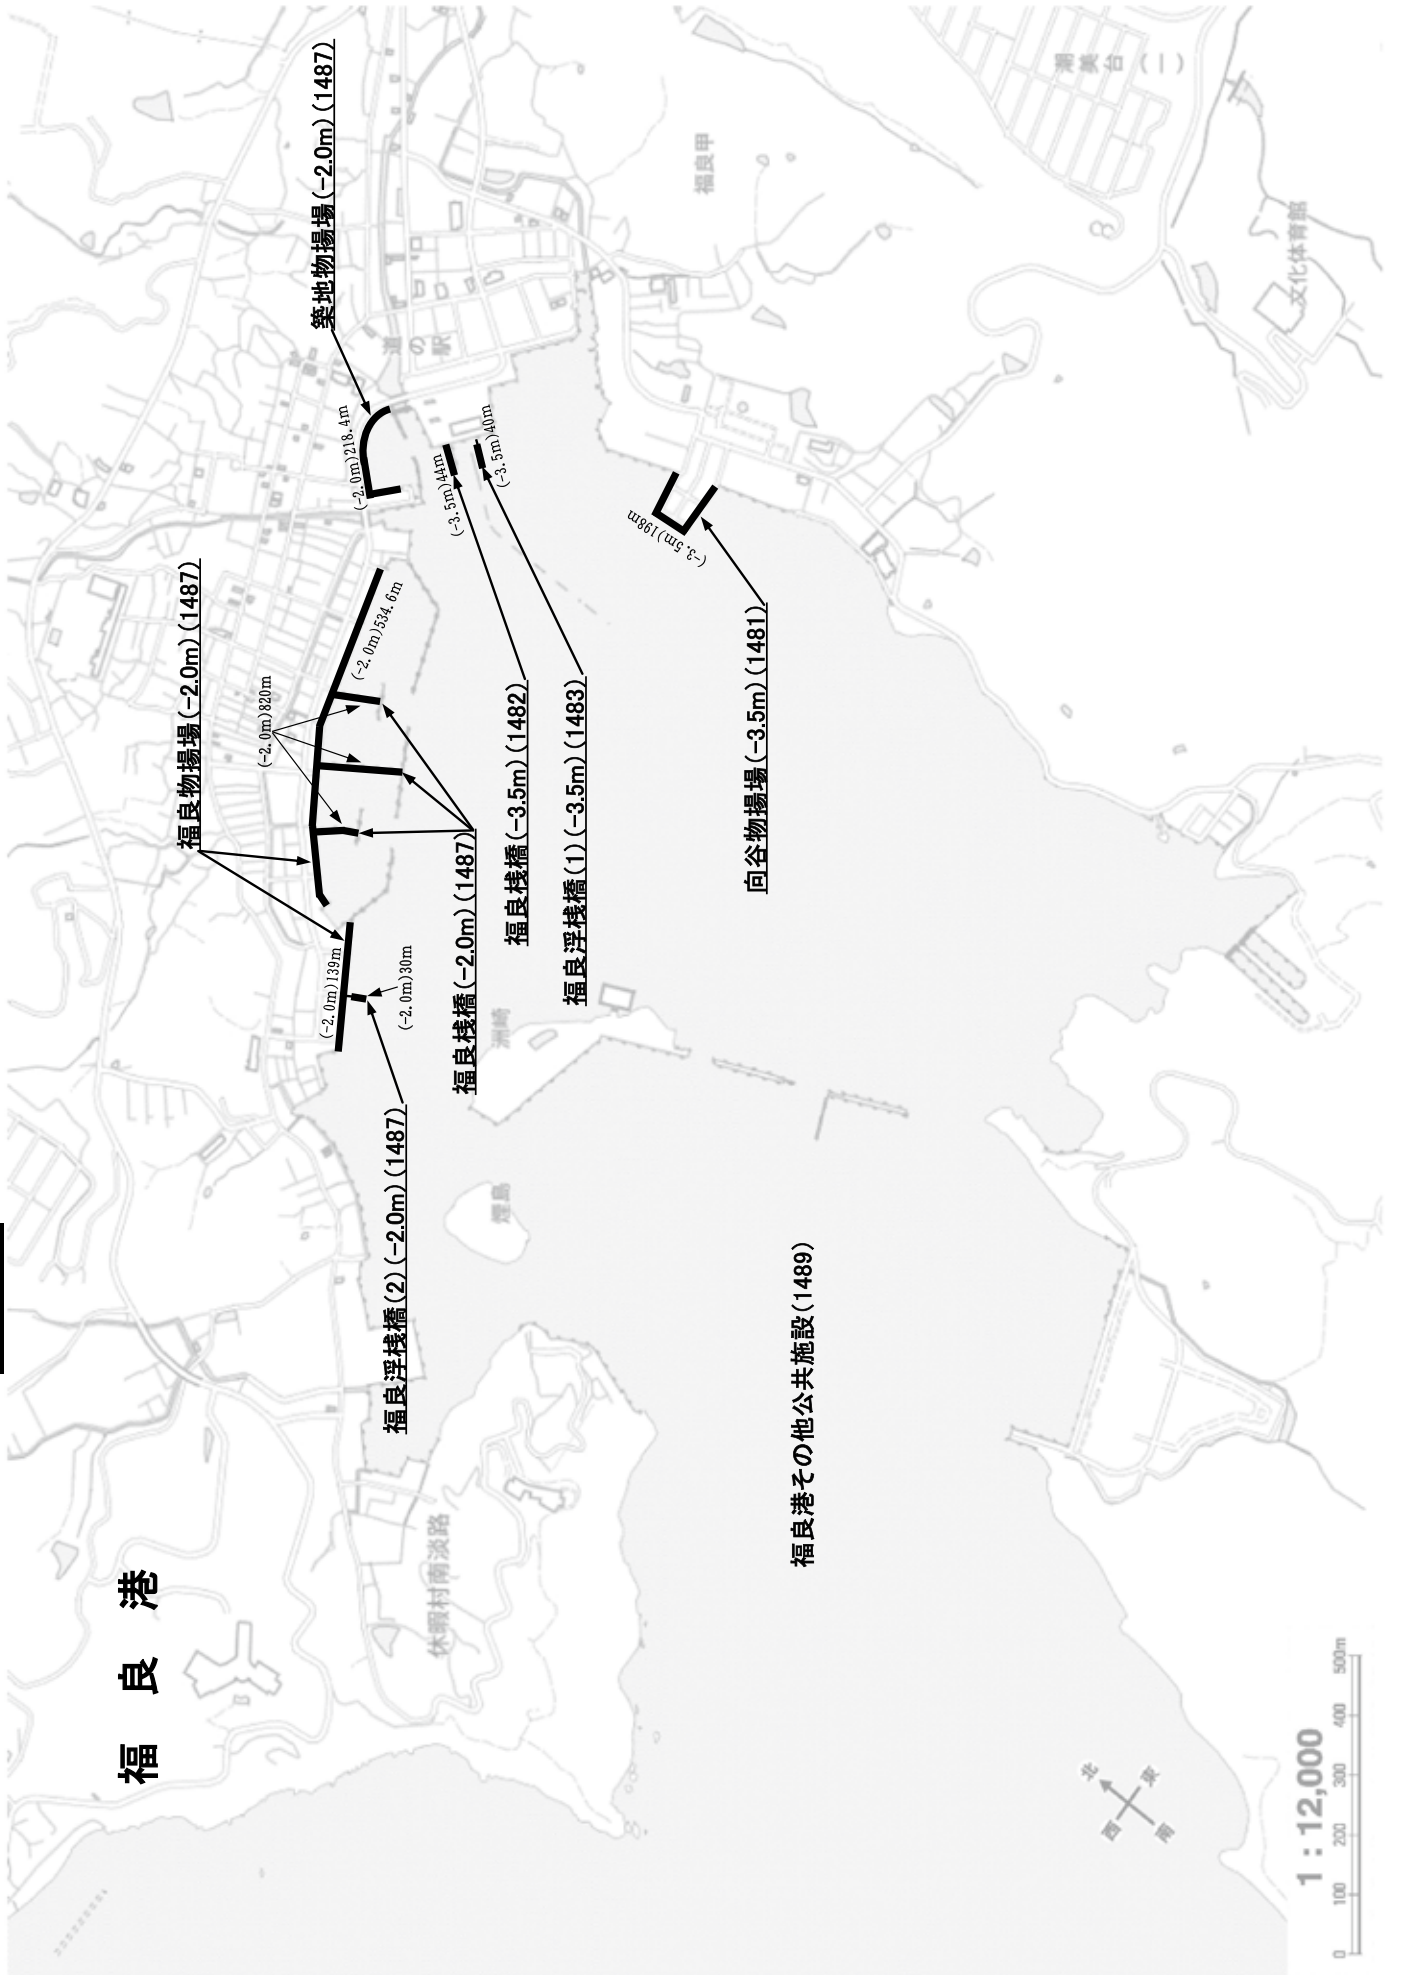

津 名 港 (志 筑 港 区)

志筑港区その他公共施設(1439)

公共施設
位置概略図

洲本港

公共施設
位置概略図

由良港

由良港その他公共施設(1469)

由良内港施設(1461)

由良外港施設(1462)

- (-2.0m)195m
- (-2.0m)145m
- (-2.0m)155m
- (-2.0m)76m
- (-2.0m)119.5m
- (-2.0m)82.5m
- (-2.0m)80m
- (-2.0m)60m
- (-2.0m)170m
- (-2.0m)85m
- (-2.0m)145m
- (-2.0m)225m

公共施設
位置概略図

福良港

位置概略図
公共施設

津井港

公共施設
位置概略図

湊港

公共施設
位置概略図

湊港その他公共施設(1509)

都志港

都志港その他公共施設(1539)

都志岸壁(-5.5m)180m

公共施設
位置概略図