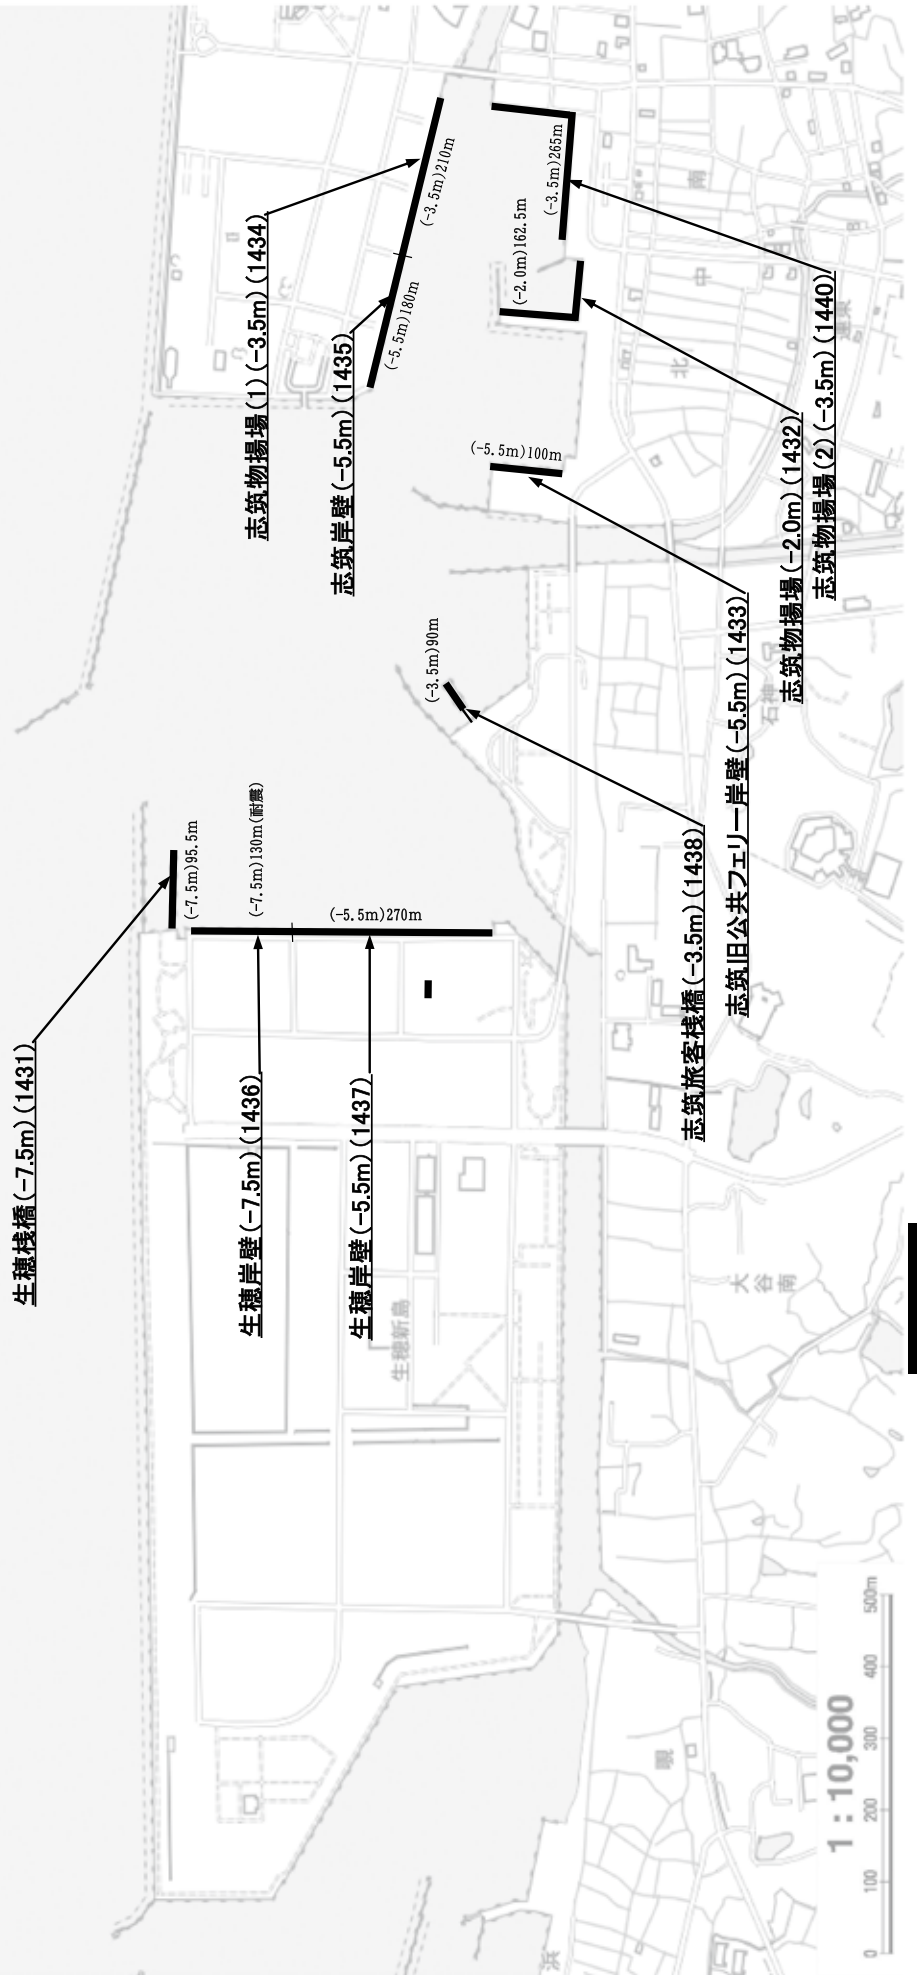

岩屋港

岩屋港その他公共施設(1409)

位置概略図
公共施設

港の翼の交流路

淡路交流の翼港その他公共施設(1612)

浦港その他公共施設(1419)

津 名 港 (佐野港区)

佐野港区其他公共设施(1429)

津 名 港 (志 筑 港 区)

志筑港区その他公共施設(1439)

公共施設
位置概略図

洲本港

公共施設
位置概略図

由良港

由良港その他公共施設(1469)

由良内港施設(1461)

由良外港施設(1462)

- (-2.0m)195m
- (-2.0m)145m
- (-2.0m)155m
- (-2.0m)76m
- (-2.0m)119.5m
- (-2.0m)82.5m
- (-2.0m)80m
- (-2.0m)60m
- (-2.0m)170m
- (-2.0m)85m
- (-2.0m)145m
- (-2.0m)225m

公共施設
位置概略図

福良港

位置概略図
公共施設

公共施設
位置概略図