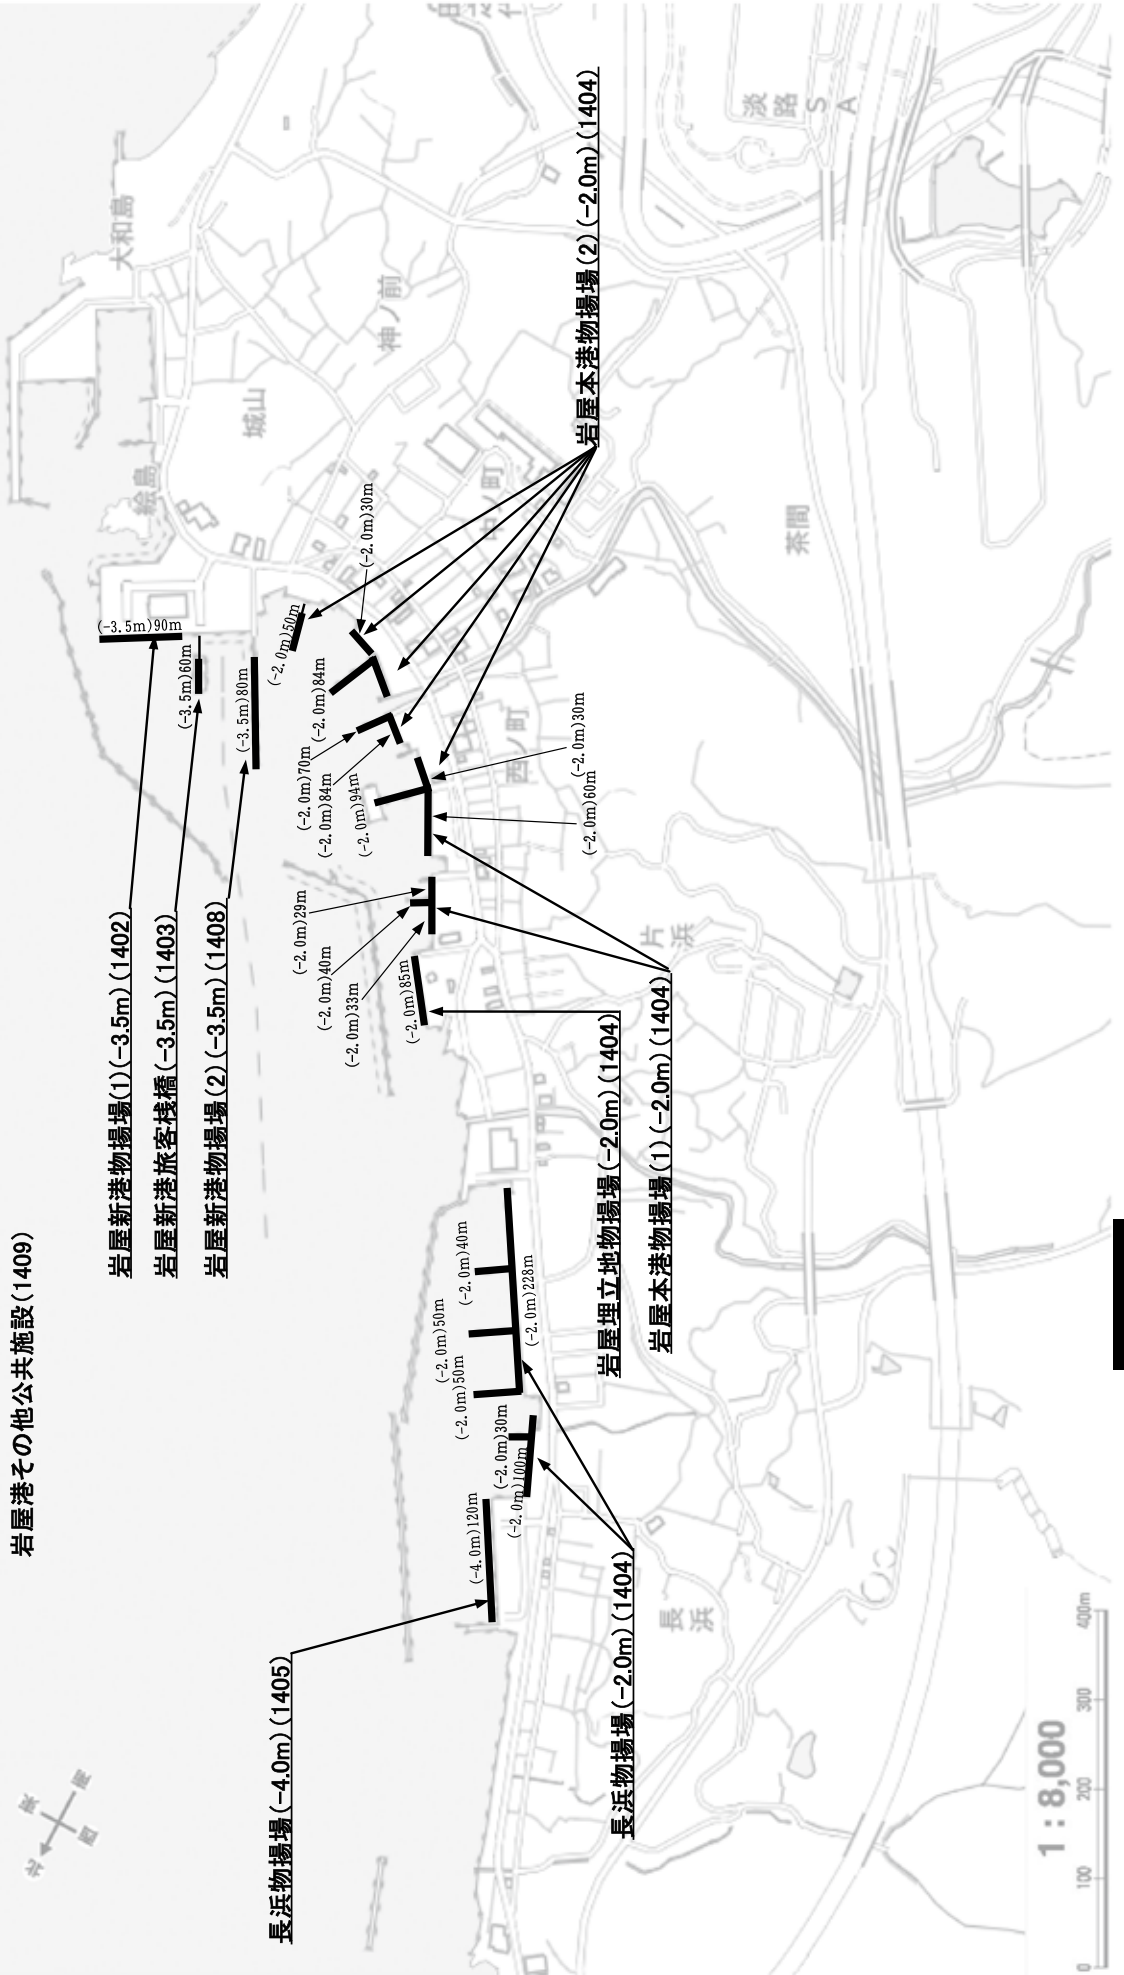

岩屋港

岩屋港その他公共施設(1409)

位置概略図
公共施設

港の翼の交流路

淡路交流の翼港その他公共施設(1612)

浦港その他公共施設(1419)

津 名 港 (佐野港区)

佐野港区其他公共设施(1429)

津 名 港 (志 筑 港 区)

志筑港区その他公共施設(1439)

公共施設
位置概略図

洲本港

公共施設
位置概略図

由良港

由良港その他公共施設(1469)

由良内港施設(1461)

由良外港施設(1462)

- (-2.0m)195m
- (-2.0m)145m
- (-2.0m)155m
- (-2.0m)76m
- (-2.0m)119.5m
- (-2.0m)82.5m
- (-2.0m)80m
- (-2.0m)60m
- (-2.0m)170m
- (-2.0m)85m
- (-2.0m)145m
- (-2.0m)225m

公共施設
位置概略図

福良港

位置概略図
公共施設

公共施設
位置概略図